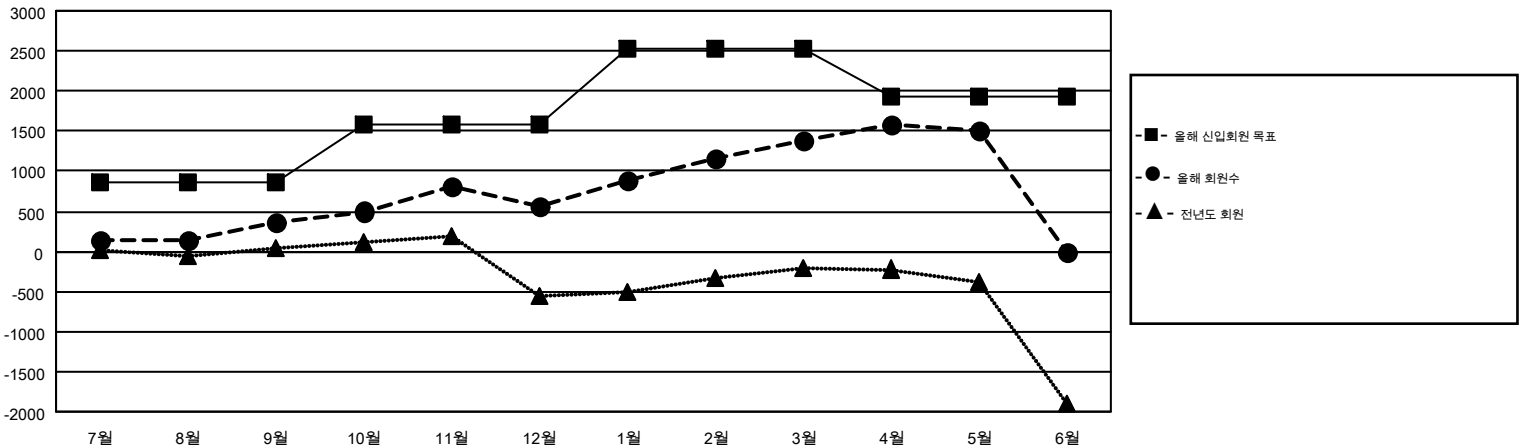

MONTHLY MEMBERSHIP PROGRESS REPORT

Results as of: 5/31/2015

Multiple District 354

LOCATION: REPUBLIC OF KOREA

GMT: JUNG YUL CHOI

현장지역 GMT 5

클럽					회원 1인당				
결과- 2014-2015					결과- 2014-2015				
사분기	신생클럽 목표	신생클럽	해산된 클럽	순 증감/감소	사분기	신입회원 목표	추가된 차터 및 신입 회원	퇴회 회원	순 증감/감소
7월/8월/9월	8	3	6	-3	7월/8월/9월	855	1,275	909	366
10월/11월/12월	13	7	4	3	10월/11월/12월	735	1,405	1,206	199
1월/2월/3월	9	9	1	8	1월/2월/3월	935	1,373	555	818
4월/5월/6월	3	4	0	4	4월/5월/6월	-600	615	483	132

목표 및 누적 신생클럽 수

목표 및 누적 회원수

해산된 클럽: 11	1명 이상의 신입회원을 등록한 680 CLUBS OF 850	성별 분포
		남성 20,518 (75.83%)
		여성 6,540 (24.17%)
퇴회회원	여기에 클릭하여 현황보고 내용 검토	가족단위 회원 171
작고 40		세대주 81
클럽해산 61		비 세대주 90
기타 3,052		
합계 3,153		