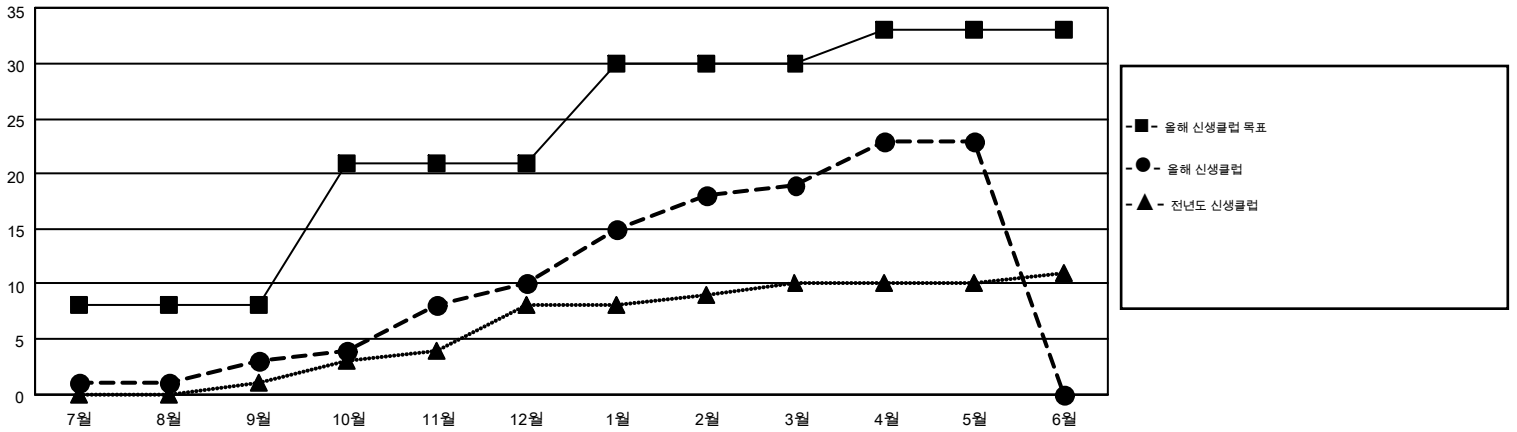

MONTHLY MEMBERSHIP PROGRESS REPORT

Results as of: 5/31/2015

Multiple District 354

LOCATION: REPUBLIC OF KOREA

GMT: JUNG YUL CHOI

현장지역 GMT 5

클럽					회원 1인당				
결과- 2014-2015					결과- 2014-2015				
사분기	신생클럽 목표	신생클럽	해산된 클럽	순 증감/감소	사분기	신입회원 목표	추가된 차터 및 신입 회원	퇴회 회원	순 증감/감소
7월/8월/9월	8	3	6	-3	7월/8월/9월	855	1,275	909	366
10월/11월/12월	13	7	4	3	10월/11월/12월	735	1,405	1,206	199
1월/2월/3월	9	9	1	8	1월/2월/3월	935	1,373	555	818
4월/5월/6월	3	4	0	4	4월/5월/6월	-600	615	483	132

목표 및 누적 신생클럽 수

목표 및 누적 회원수

해산된 클럽: 11	1명 이상의 신입회원을 등록한 680 CLUBS OF 850	성별 분포
		남성 20,518 (75.83%)
		여성 6,540 (24.17%)
퇴회회원	여기에 클릭하여 현황보고 내용 검토	가족단위 회원 171
작고 40		세대주 81
클럽해산 61		비 세대주 90
기타 3,052		
합계 3,153		